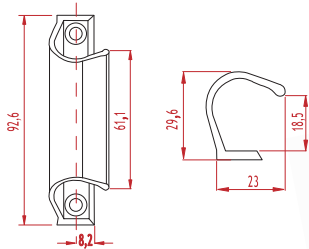

**AL-053**

Square Pull Handle  
Kare Çekme Kol

Colours / Boya Özellikleri **Ral, Eloksal** Technical Information / Teknik Bilgi

**AL-057**

C Type Pull Handle  
C Model Çekme Kol

Colours / Boya Özellikleri **Ral, Eloksal** Technical Information / Teknik Bilgi