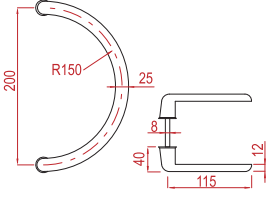

AL-018

Halfmoon Handle
Yarım Ay Döküm Kol

Colours / Boya Özellikleri **Ral, Eloksal** Technical Information / Teknik Bilgi