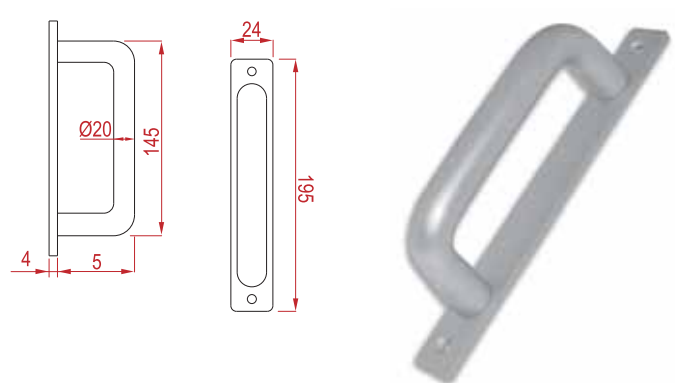

AL-050-A

Bent Handle
Aynalı Çekme Kol

Colours / Boya Özellikleri **Ral, Eloksal**

Technical Information / Teknik Bilgi