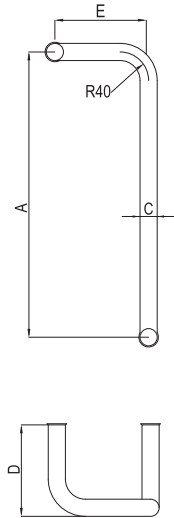

Stick Model Handle
Baston Kol

Colours / Boya Özellikleri **Technical Information / Teknik Bilgi**

ÖLÇÜ (m/m)				
FORMAT	A	C	D	E
ø25x800	800	ø25	80	180
ø25x900	900	ø25	80	180
ø25x1000	1000	ø25	80	180
ø30x800	800	ø30	100	200
ø30x900	900	ø30	100	200
ø30x1000	1000	ø30	100	200