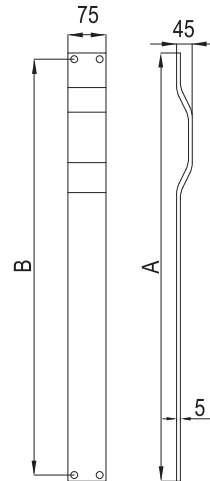

Smooth Handle
Bant Lama Kol

Colours / Boya Özellikleri **Technical Information / Teknik Bilgi**

ÖLÇÜ (m/m)		
FORMAT	A	B
800x770	800	770
900x870	900	870
1000x970	1000	970

Sipariş adetlerine göre 'A' istenilen ölçüde üretilebilir.
'A' Can be manufactured in required size based on reasonable order quantity.