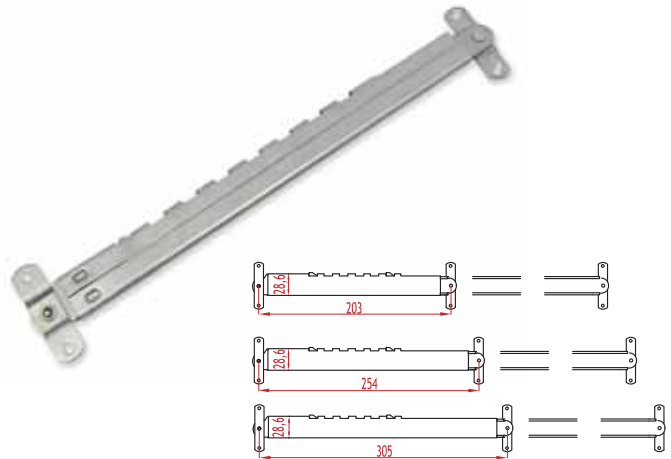

AL-160-C

Graded Transom Scissors
Kademeli Vasistas Makas

Colours / Boya Özellikleri **Inox** Technical Information / Teknik Bilgi