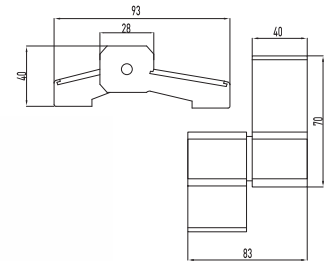

AL-073-A Colours / Boya Özellikleri Technical Information / Teknik Bilgi

C-60 Hinge
C-60 2'li Mentşe