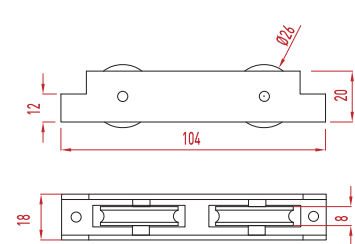

AL-220-D

Colours / Boya Özellikleri   Technical Information / Teknik Bilgi

Two Wheels Bearing
67'lik Seri Çiftli Rulman