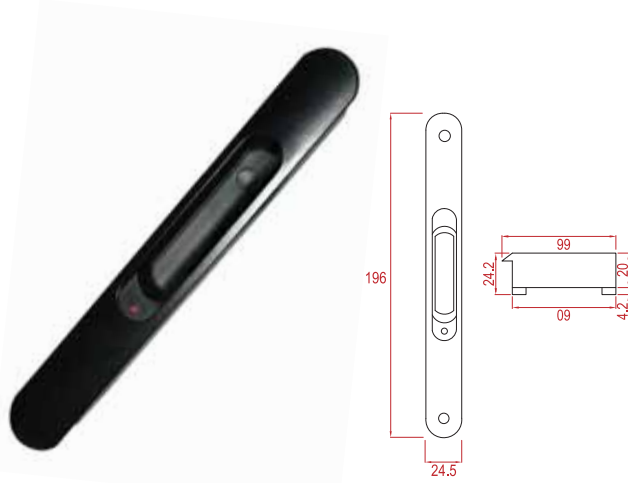

# SLIDING and PULL HANDLE

*Sürme ve Çekme Kol Grubu*

**ALCO**  
ALUMINIUM COOPERATION

**AL-248**

Sliding Handle  
Havuz Kol Yaylı

Colours / Boya Özellikleri **Black, White**  
Siyah, Beyaz, Gri, Eloksal

Technical Information / Teknik Bilgi