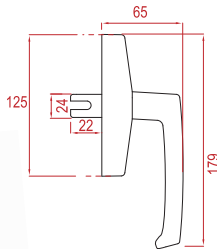

AL-047

Axial Window Handle
Eksenel Kol Profil Kesim

Colours / Boya Özellikleri **Ral** Technical Information / Teknik Bilgi