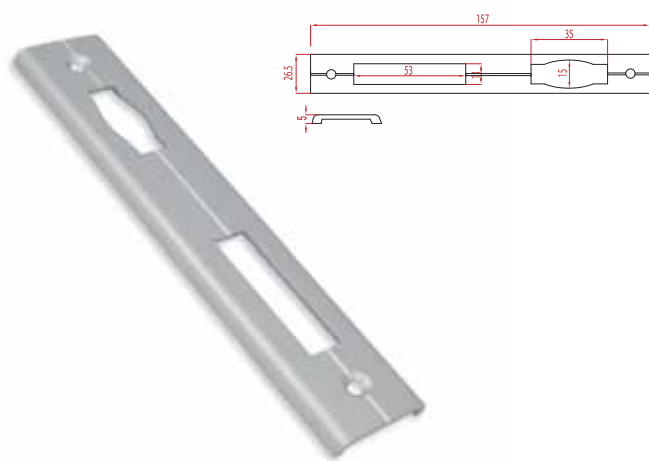

AL-091-B

System Striker Lock With Roller
Sistem Kilit Karşılık Makaralı

Colours / Boya Özellikleri **Ral, Eloksal**
Technical Information / Teknik Bilgi