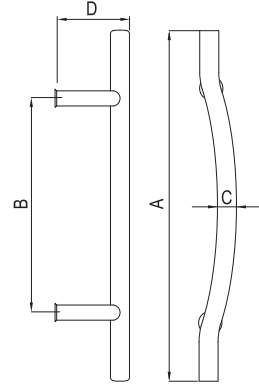

Bow Model H Handle Colours / Boya Özellikleri **Ral, Eloksal** Technical Information / Teknik Bilgi
Yay Tipi H Kol

ÖLÇÜ (m/m)

FORMAT	A	B	C	D
ø30x500	700	500	ø30	80
ø30x600	800	600	ø30	80
ø30x700	900	700	ø30	80
ø30x800	1000	800	ø30	80