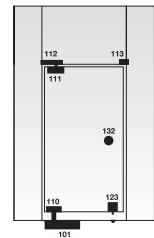

AL-1738

Glass Detail Ground Hydraulic's
Yer Kapı Gömme Pompası

Technical Information / Teknik Bilgi