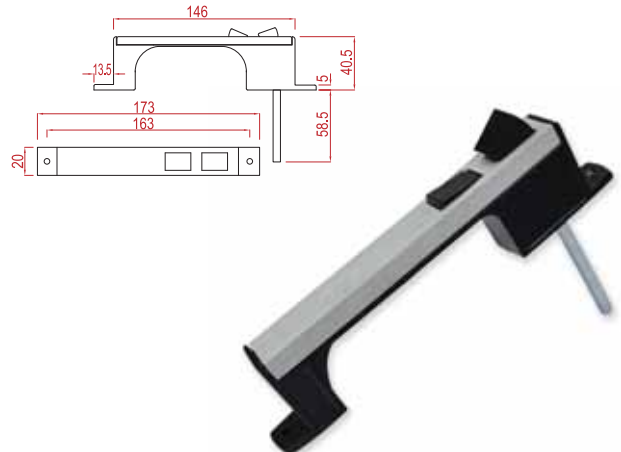

Colours / Boya Özellikleri **Ral, Eloksal**

Technical Information / Teknik Bilgi

**AL-054**

Sliding Lock Handle  
Anahtarsız Tetik kol

Colours / Boya Özellikleri **Ral, Eloksal**

Technical Information / Teknik Bilgi