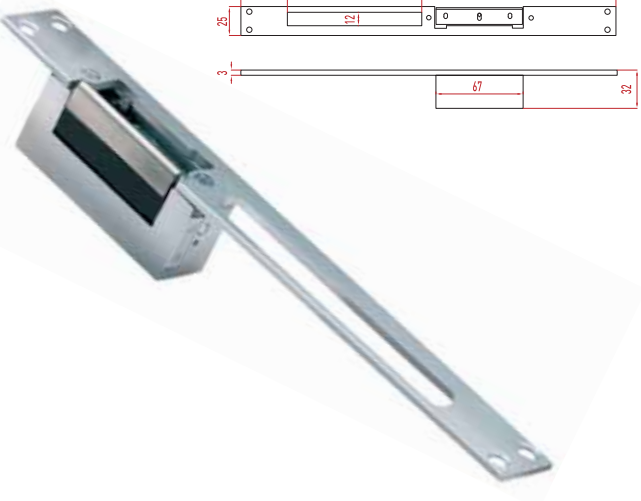

AL-222

Striker Door Lock With Electrical
Elektirikli Kapı Karşılığı

Colours / Boya Özellikleri **Ral, Eloksal** Technical Information / Teknik Bilgi