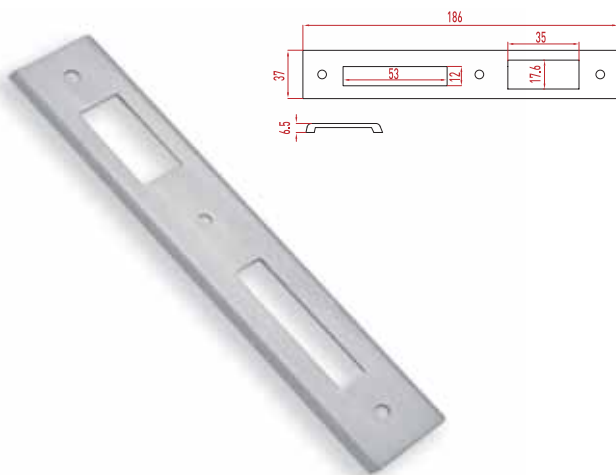

AL-090-A

Aldox Striker Lock With Tongue
Aldoks Kilit Karşılık Dilli

Colours / Boya Özellikleri **Ral, Eloksal**
Technical Information / Teknik Bilgi