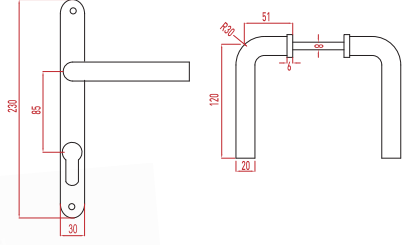

AL-012-A

Narrow Type Sausage
Door Handle
Dar Aynalı Sosis Kol

Colours / Boya Özellikleri **Ral, Eloksal**
Technical Information / Teknik Bilgi