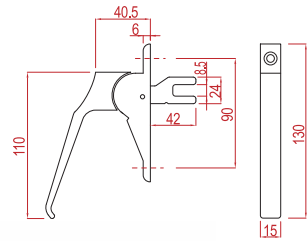

AL-034

Espagnolette Window Handle
İspanyolet Pencere Kolu

Colours / Boya Özellikleri **Ral** Technical Information / Teknik Bilgi