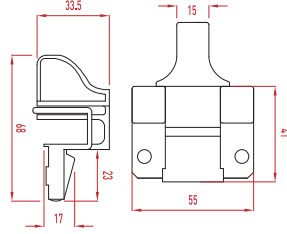

**AL-112-A**

Izo Scissors  
İzo Makası (13 cm)

Colours / Boya Özellikleri **Ral, Eloksal** Technical Information / Teknik Bilgi

**AL-112-A**

Izo Scissors  
İzo Makası (22 cm)

Colours / Boya Özellikleri **Ral, Eloksal** Technical Information / Teknik Bilgi