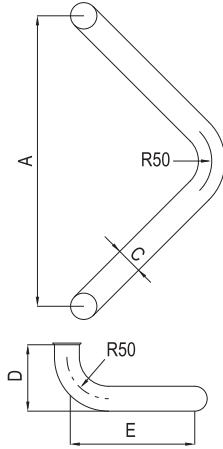

V Model Handle
V Model Kol

Colours / Boya Özellikleri **Ral, Eloksal** Technical Information / Teknik Bilgi

ÖLÇÜ (m/m)				
FORMAT	A	C	D	E
ø25x200	200	ø25	80	150
ø25x300	300	ø25	80	150
ø25x400	400	ø25	80	150
ø25x500	500	ø25	80	150
ø30x200	200	ø30	80	150
ø30x300	300	ø30	80	150
ø30x400	400	ø30	80	150
ø30x500	500	ø30	80	150