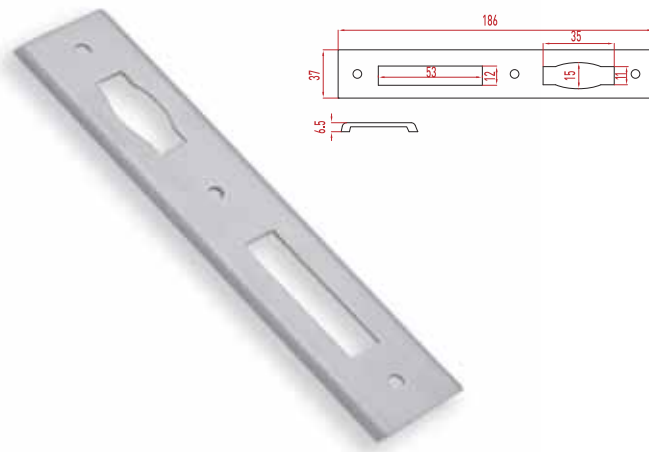

AL-090-B

Aldox Striker Lock With Roller
Aldoks Kilit Karşılık Makaralı

Colours / Boya Özellikleri **Ral, Eloksal**
Technical Information / Teknik Bilgi