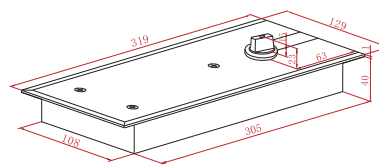

AL-1738

Glass Detail Ground Hydraulic's
Yer Kapı Gömme Pompası

Technical Information / Teknik Bilgi