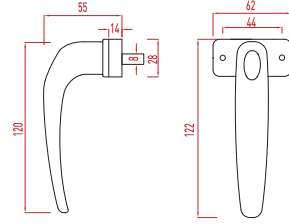

AL-021

Axess Spring Door Handle
Ak Yaylı Kapı Kolu

Colours / Boya Özellikleri **Ral** Technical Information / Teknik Bilgi