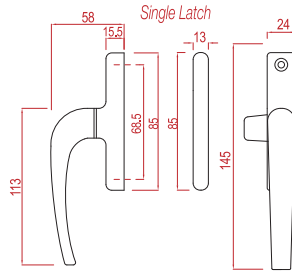

AL-043

Hidden Side Facade Handle
Gizli Kanat Kolu

Colours / Boya Özellikleri **Ral** Technical Information / Teknik Bilgi