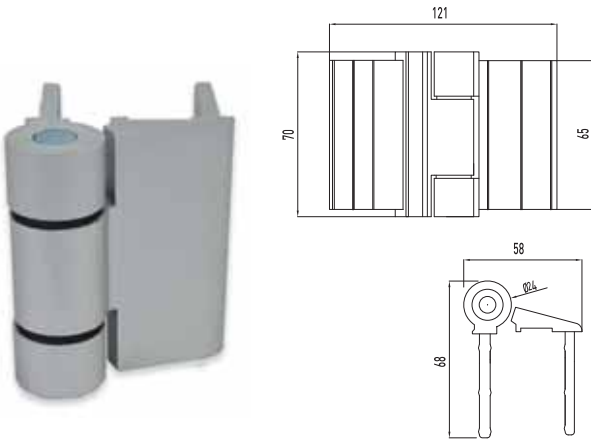

AL-071-C Colours / Boya Özellikleri **Technical Information / Teknik Bilgi**
C-60 Fitted Hinge **Ral, Eloksal**
C-60 Baba Menteşe