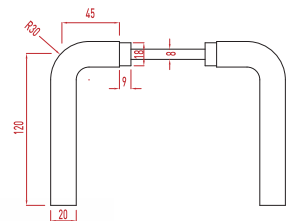

AL-004

Empty Sausage Handle
Boş Sosis Kol

Colours / Boya Özellikleri **Ral, Eloksal** Technical Information / Teknik Bilgi