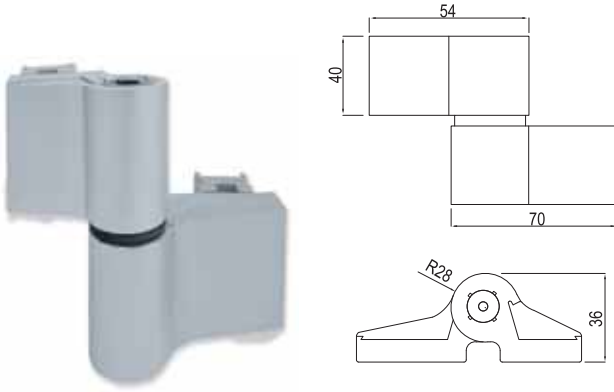

AL-071-F Colours / Boya Özellikleri **Technical Information / Teknik Bilgi**
C-60 Hinge Oval Style **Ral, Eloksal**
C-60 2"li Menteşe