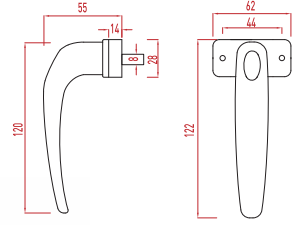

AL-021-A

Axess Spring Door Handle
İz Yaylı Kapı Kolu

Colours / Boya Özellikleri **Ral, Eloksal** Technical Information / Teknik Bilgi