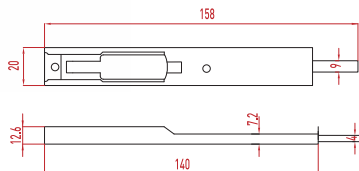

**AL-147-A**

Heat Insulation Short Bolt  
Sistem Kısa Sürgü

Colours / Boya Özellikleri **Ral, Eloksal** Technical Information / Teknik Bilgi

**AL-147-C**

System Short Latch  
Zamak Kısa Sürgü

Colours / Boya Özellikleri **Ral** Technical Information / Teknik Bilgi