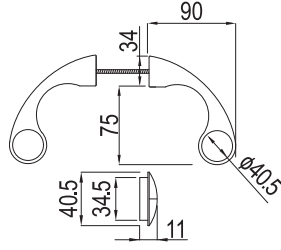

Oval Door Apparatus
Akbank Oval Aparat

Colours / Boya Özellikleri **Technical Information / Teknik Bilgi**
Ral, Eloksal