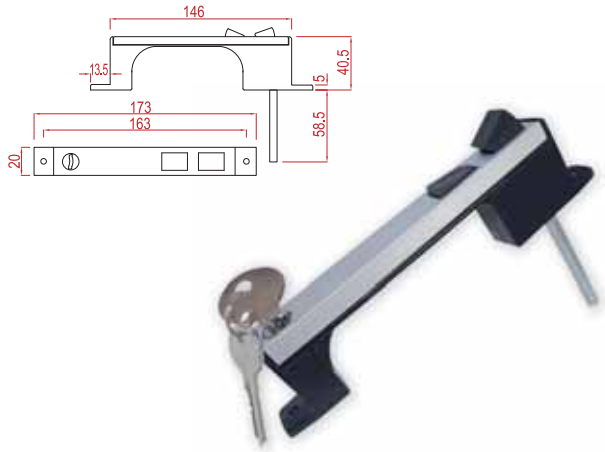

AL-054-A

Key With Lock Detent
Anahtarlı Tetik Kol

Colours / Boya Özellikleri **Ral, Eloksal**

Technical Information / Teknik Bilgi