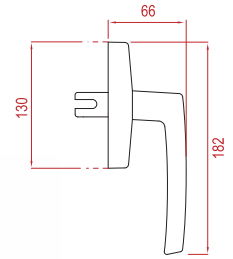

AL-030-B

Axial Window Handle
Eksenel Kol Milano Model

Colours / Boya Özellikleri **Ral** Technical Information / Teknik Bilgi