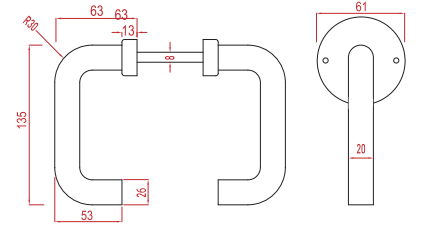

AL-011-M

Oval Bend Coiled Round Rosette Handle
Çift Bükümlü Yaylı Yuvarlak Rozetli Sosis Kol

Colours / Boya Özellikleri **Ral, Eloksal** Technical Information / Teknik Bilgi