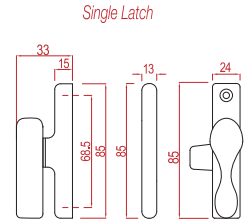

AL-043-A

Hidden Side Latch
Gizli Kanat Mandali

Colours / Boya Özellikleri **Ral, Elokstal** Technical Information / Teknik Bilgi