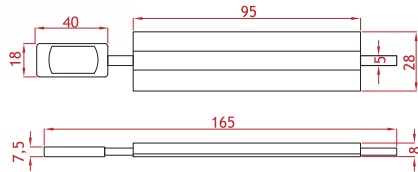

**AL-147-D**

System Tall Latch  
Zamak Uzun Sürgü

Colours / Boya Özellikleri **Ral** Technical Information / Teknik Bilgi

**AL-140-A**

Mini Bolt  
Mini Sürgü

Colours / Boya Özellikleri **Ral**  
Technical Information / Teknik Bilgi