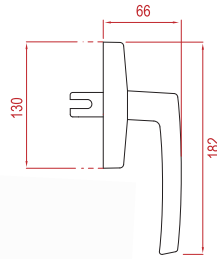

AL-030-A

Axial Window Handle
Eksenel Kol Symma Model

Colours / Boya Özellikleri **Ral** Technical Information / Teknik Bilgi