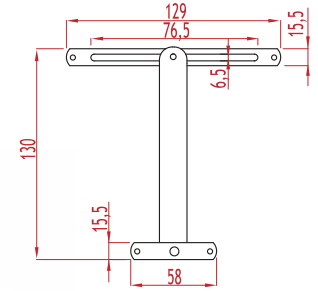

AL-110-A

Aldox Scissors
Aldoks Vasistas Makas (13 -22cm)

Colours / Boya Özellikleri **Ral, Eloksal** Technical Information / Teknik Bilgi