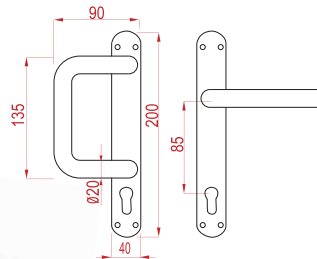

AL-022

Pull Handle - Yale
Aynalı Kıvrık Çekme Kol - Yale

Colours / Boya Özellikleri **Ral, Eloksal**
Technical Information / Teknik Bilgi