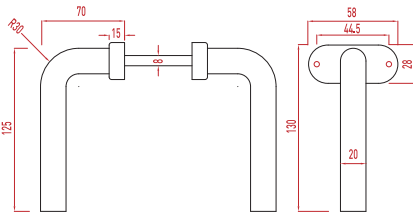

AL-001

Spring Door Handle
Yaylı Sosis Kol

Colours / Boya Özellikleri **Ral, Eloksal** Technical Information / Teknik Bilgi