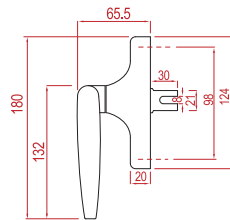

AL-030-C

Axial Facade Window Handle
Eksenel Cephe Kolu A1

Colours / Boya Özellikleri **Ral** Technical Information / Teknik Bilgi