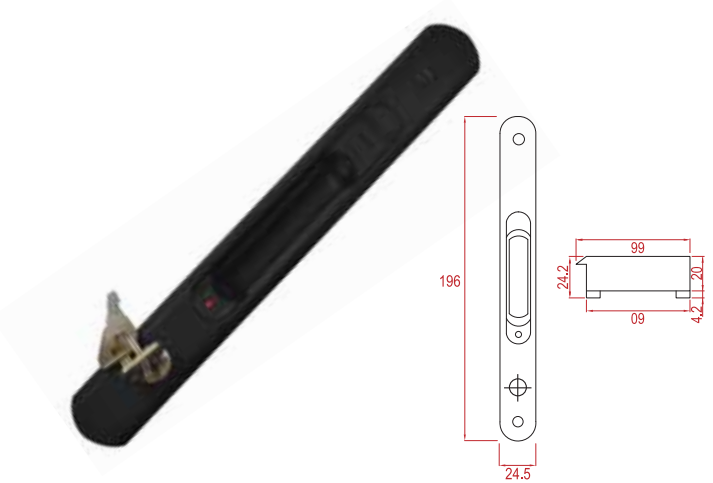

AL-248-A

Sliding Lock Handle
Sürme Kilit Kol

Colours / Boya Özellikleri **Black, White, Gray**
Siyah, Beyaz, Gri

Technical Information / Teknik Bilgi