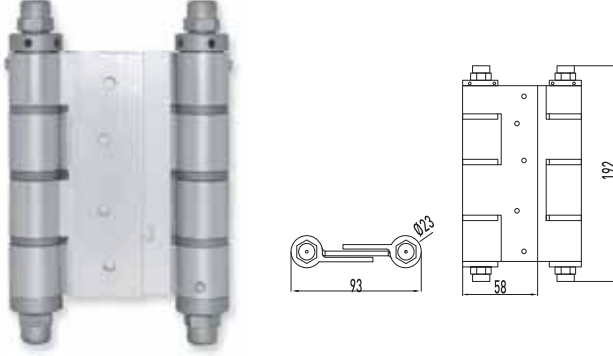

AL-077

Swing Door Hinge
Yaylı Mentşe 33'lük

Colours / Boya Özellikleri
Ral, Eloksal

Technical Information / Teknik Bilgi