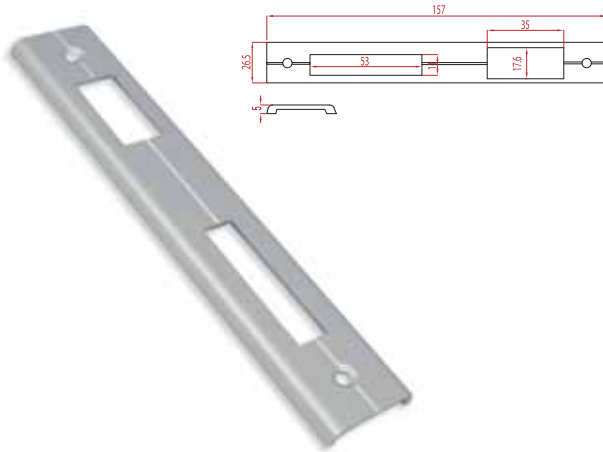

AL-091-A

System Striker Lock With Tongue
Sistem Kilit Karşılık Dilli

Colours / Boya Özellikleri **Ral, Eloksal**
Technical Information / Teknik Bilgi