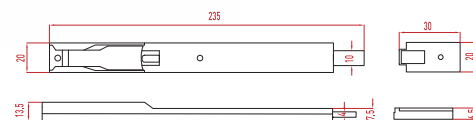

AL-147-D

System Tall Latch
Zamak Uzun Sürgü

Colours / Boya Özellikleri **Ral** Technical Information / Teknik Bilgi