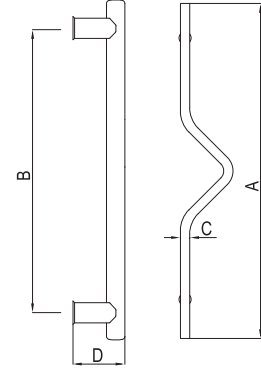

H Handle Angled
Kanallı H Kol

Colours / Boya Özellikleri **Technical Information / Teknik Bilgi**
Ral, Eloksal

ÖLÇÜ (m/m)				
FORMAT	A	B	C	D
ø30x500	700	500	ø30	80
ø30x600	800	600	ø30	80
ø30x700	900	700	ø30	80
ø30x800	1000	800	ø30	80