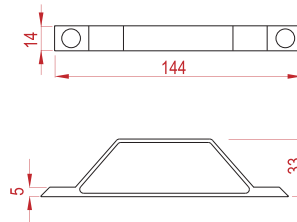

AL-052

D Type Pull Handle
D Model Çekme Kol

Colours / Boya Özellikleri **Ral, Eloksal** Technical Information / Teknik Bilgi