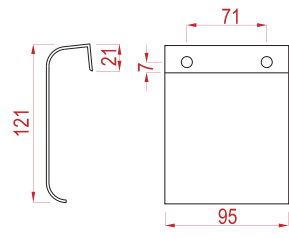

AL-053

Square Pull Handle
Kare Çekme Kol

Colours / Boya Özellikleri **Ral, Eloksal** Technical Information / Teknik Bilgi