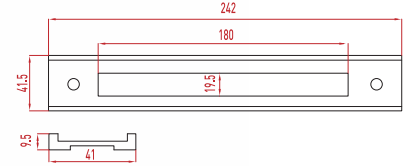

AL-092-C

C-60 Lock Bottom
C-60 Kilit Altı Karşılık

Colours / Boya Özellikleri **Ral, Eloksal** Technical Information / Teknik Bilgi