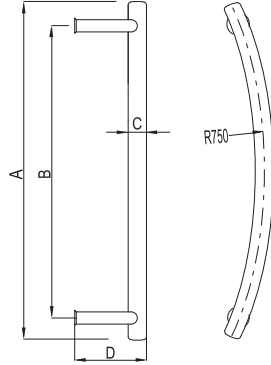

Bow Model Door Handle Colours / Boya Özellikleri **Ral, Eloksal** Technical Information / Teknik Bilgi
Yay Kapı Kolu

ÖLÇÜ (m/m)

FORMAT	A	B	C	D
ø30x300	340	300	ø30	80
ø30x400	440	400	ø30	80
ø30x600	640	600	ø30	80
ø30x800	840	800	ø30	80
ø30x900	940	900	ø30	80
ø30x1000	1040	1000	ø30	80