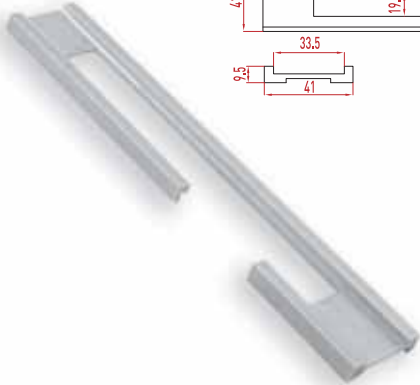

AL-095

C-60 Lock Bottom With Electrical
C-60 Elektrikli Kilit Altı

Colours / Boya Özellikleri **Ral, Eloksal** Technical Information / Teknik Bilgi