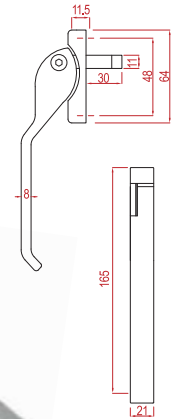

AL-046

Facade System Bezaüt Handle
Çephe Kolu Bezaüt

Colours / Boya Özellikleri **Ral, Eloksal**
Technical Information / Teknik Bilgi