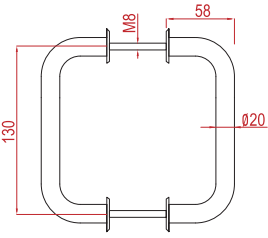

AL-050-B

Small U Type Pull Handle
Mini U Çekme Kol

Colours / Boya Özellikleri **Ral, Eloksal** Technical Information / Teknik Bilgi