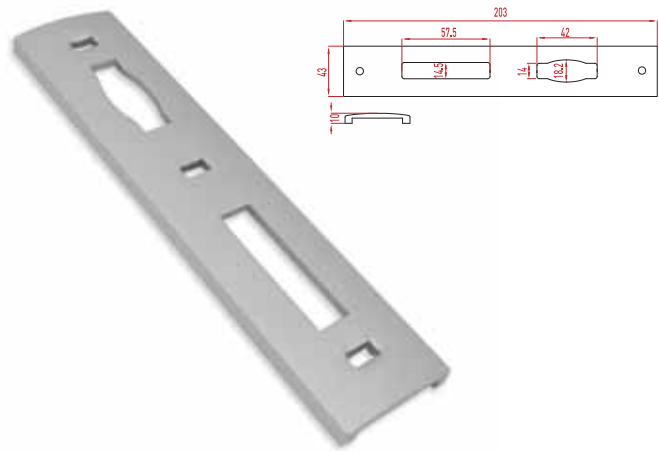

AL-092-B

C-60 Striker Lock With Roller
C-60 Kilit Karşılık Makaralı

Colours / Boya Özellikleri **Ral, Eloksal**
Technical Information / Teknik Bilgi