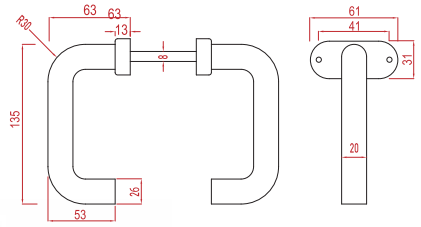

AL-009-M

Dualbend Rosette Coiled Handle
Çift Bükümlü Rozetli Sosis Kol Yaylı

Colours / Boya Özellikleri **Ral, Eloksal** Technical Information / Teknik Bilgi