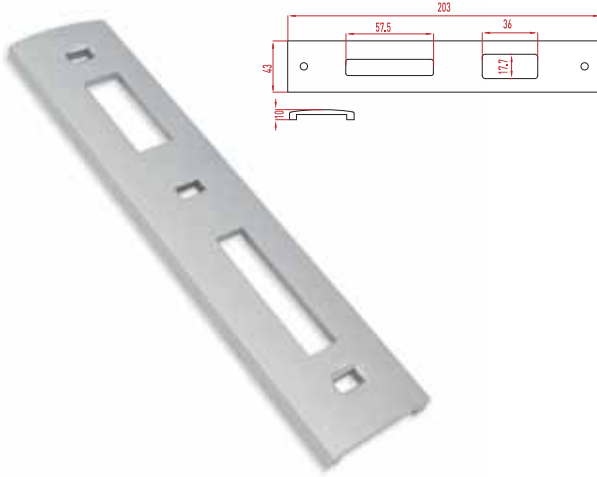

# DOOR and WINDOW LOCK STRIKERS

*Kapı ve Pencere Karşılıkları*

**ALCO**  
ALUMINIUM COOPERATION

**AL-092-A**

C-60 Striker Lock With Tongue  
C-60 Kilit Karşılık Dilli

Colours / Boya Özellikleri **Ral, Eloksal**  
Technical Information / Teknik Bilgi