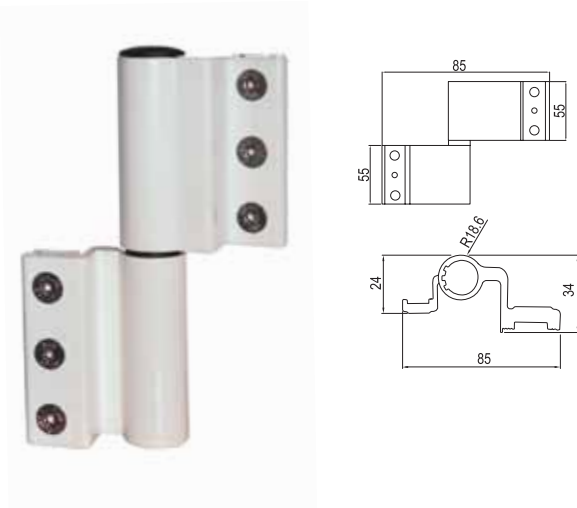

AL-084-B

Colours / Boya Özellikleri **Ral, Eloksal** Technical Information / Teknik Bilgi

Adjustable Door Hinge
Ayarlı Kapı Mentеше