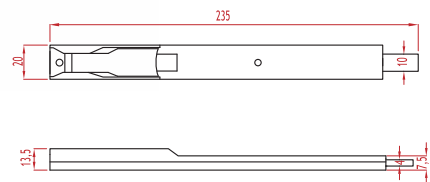

AL-147-A

Heat Insulation Short Bolt
Sistem Kısa Sürgü

Colours / Boya Özellikleri **Ral, Eloksal** Technical Information / Teknik Bilgi