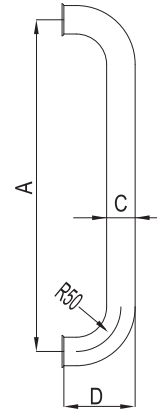

U Model Handle
U Model Kol

Colours / Boya Özellikleri **Ral, Eloksal** Technical Information / Teknik Bilgi

ÖLÇÜ (m/m)			
FORMAT	A	C	D
ø25x200	200	ø25	80
ø25x300	300	ø25	80
ø25x400	400	ø25	80
ø25x500	500	ø25	80
ø30x200	200	ø25	100
ø30x300	300	ø30	100
ø30x400	400	ø30	100
ø30x500	500	ø30	100