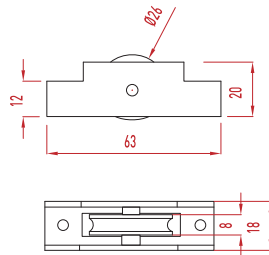

Colours / Boya Özellikleri    Technical Information / Teknik Bilgi

Two Wheels Adjustable Bearing  
Çiftli Ayarlı Rulman

**AL-220-C**

Colours / Boya Özellikleri    Technical Information / Teknik Bilgi

One Wheels Bearing  
67'lik Seri Tekli Rulman