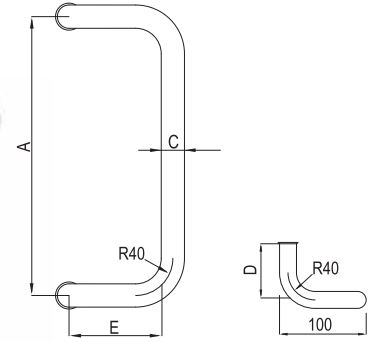

Curled Handle Colours / Boya Özellikleri **Ral, Eloksal** Technical Information / Teknik Bilgi
Kıvrık Kol

ÖLÇÜ (m/m)

FORMAT	A	C	D	E
ø25x200	200	ø25	80	130
ø25x300	300	ø25	80	130
ø25x400	400	ø25	80	130
ø25x500	500	ø25	80	130
ø30x200	200	ø30	100	160
ø30x300	300	ø30	100	160
ø30x400	400	ø30	100	160
ø30x500	500	ø30	100	160