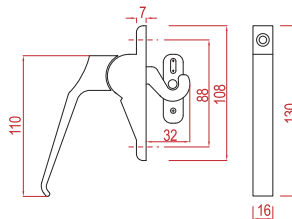

AL-035

Espagnolette Beaked Window Handle
İspanyolet Pencere Kol Kancalı

Colours / Boya Özellikleri **Ral** Technical Information / Teknik Bilgi