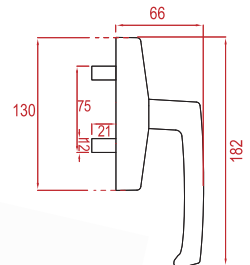

AL-036-B

Axial Window Handle
Eksenel Kol Milano Çift Maçalı Model

Colours / Boya Özellikleri **Ral, Eloksal** Technical Information / Teknik Bilgi