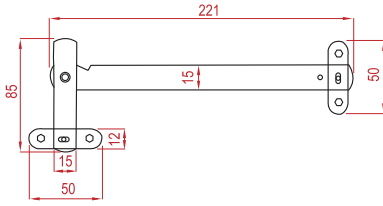

**AL-112-A**

Izo Scissors  
İzo Makası (13 cm)

Colours / Boya Özellikleri **Ral, Eloksal** Technical Information / Teknik Bilgi

**AL-112-A**

Izo Scissors  
İzo Makası (22 cm)

Colours / Boya Özellikleri **Ral, Eloksal** Technical Information / Teknik Bilgi