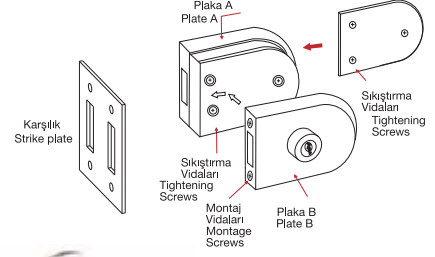

AL-1726

Single Glass Door Lock
Tek Kanat Cam Kapı Kiliti

Technical Information / Teknik Bilgi