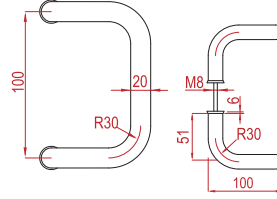

AL-051-B

Small Curled Handle
Mini Kıvrık Kol

Colours / Boya Özellikleri **Ral, Eloksal** Technical Information / Teknik Bilgi