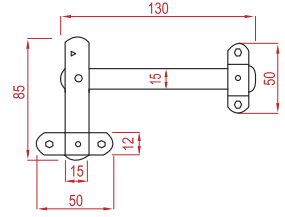

**AL-112-A**

Izo Scissors  
İzo Makası (13 cm)

Colours / Boya Özellikleri **Ral, Eloksal** Technical Information / Teknik Bilgi

**AL-112-A**

Izo Scissors  
İzo Makası (22 cm)

Colours / Boya Özellikleri **Ral, Eloksal** Technical Information / Teknik Bilgi